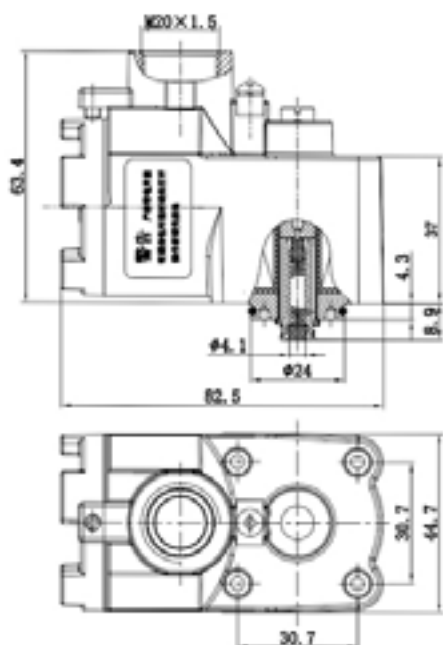

■ **线圈外观图**

■ **线圈参数表**

线圈型号	ALTCM1
线圈内径 (mm)	24
线圈高度 (mm)	63.4
线圈连接方式	引线式
线圈类别	隔爆线圈