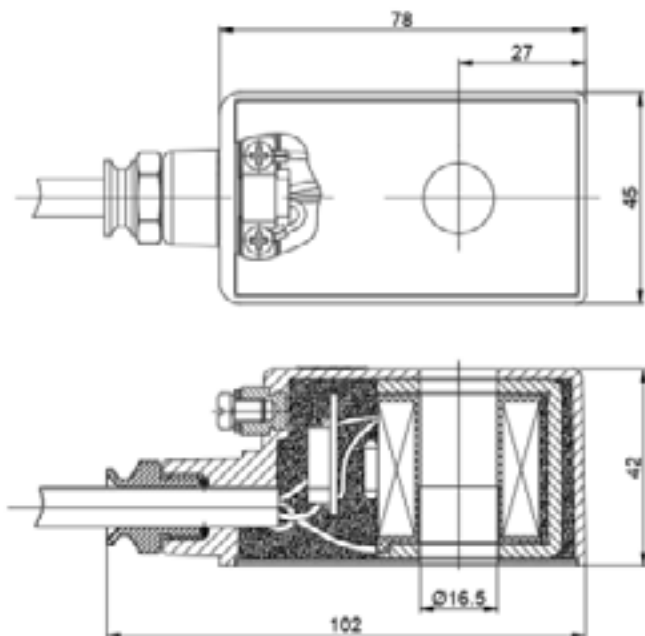

■ 线圈外观图

■ 线圈参数表

常规电压	DC12V DC24V	
常规功率	AC	/
	DC	20W
防爆等级	Ex mb IIC T4 Gb/Ex mb IIIC T30°C Db	
绝缘等级	H	
线圈连接方式	电缆线	
防爆合格证编号	CNEx22.3955X	
防护等级	IP65	