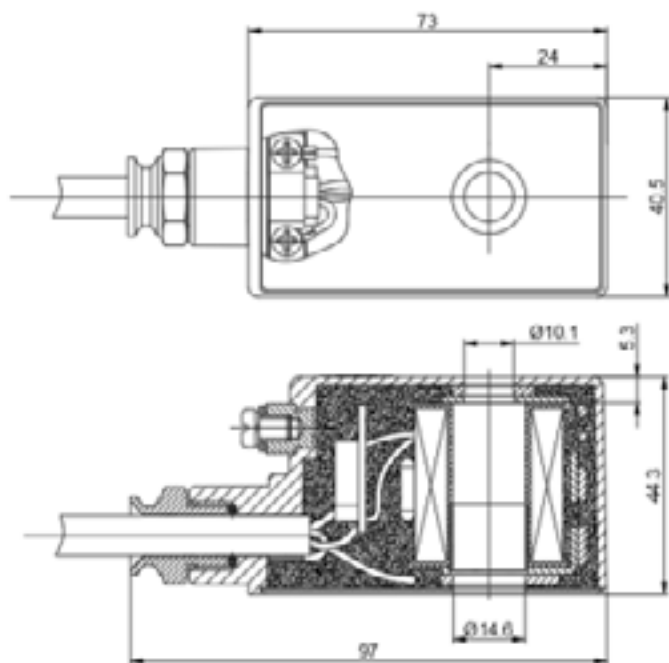

■ **线圈外观图**

■ **线圈参数表**

常规电压	AC110V AC220V	
常规功率	AC	23VA
	DC	/
防爆等级	Ex mb IIC T4 Gb/Ex mb IIIC T30°C Db	
绝缘等级	H	
线圈连接方式	电缆线	
防爆合格证编号	CNEEx22.3956X	
防护等级	IP65	