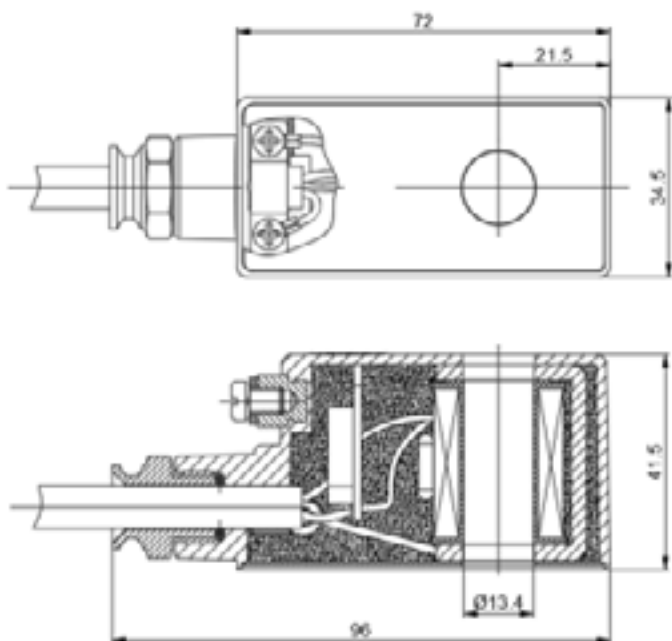

■ 线圈外观图

■ 线圈参数表

常规电压	DC12V DC24V	
常规功率	AC	/
	DC	11W
防爆等级	Ex mb IIC T4 Gb/Ex mb IIIC T30°C Db	
绝缘等级	H	
线圈连接方式	电缆线	
防爆合格证编号	CNEx22.3957X	
防护等级	IP65	