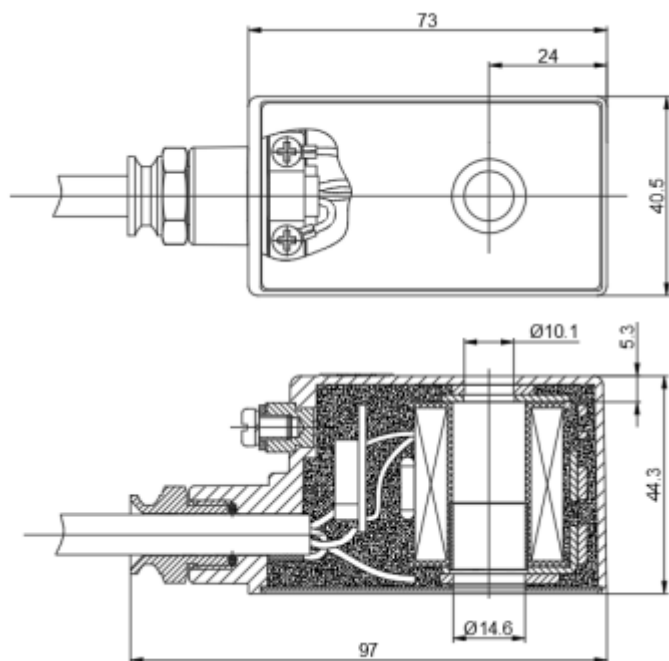

■ **线圈外观图**

■ **线圈参数表**

常规电压	AC110V AC220V	
常规功率	AC	23VA
	DC	/
防爆等级	Ex mb IIC T4 Gb/Ex mb IIIC T30°C Db	
绝缘等级	H	
线圈连接方式	电缆线	
防爆合格证编号	CNEEx22.3956X	
防护等级	IP65	